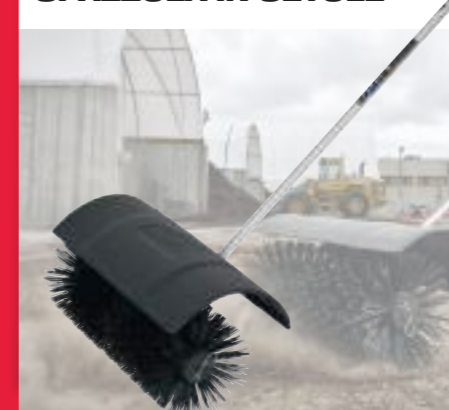

M18 FUEL MULTIUTENSILE 18V

NOVITÀ M18 FOPH-RBA | COD. ART. 4932479984 **€ 413,58** IVA INC. **€ 339,00** IVA ESC.

ESTENSIONE RULLO SPAZZOLA IN GOMMA

- Permette facile pulizia di pietre, foglie (anche bagnate), sporcizia, pacciami e altri detriti da manti erbosi e superfici dure
- Ampiezza di pulizia di 58 cm, adatto per superfici dure, erba e anche per acqua stagnante o neve fino ad un'altezza di 7.5 cm

NOVITÀ M18 FOPH-BBA | COD. ART. 4932479985 **€ 364,78** IVA INC. **€ 299,00** IVA ESC.

ESTENSIONE RULLO SPAZZOLA IN SETOLE

- Permette facile pulizia di foglie (anche bagnate), ciottoli, sporcizia, sabbia, pacciami e altri detriti da erba sintetica e superfici dure, perfetto per la pulizia tra le crepe di marciapiedi e strade
- Ampiezza di pulizia di 58 cm, adatto per superfici dure o erba sintetica