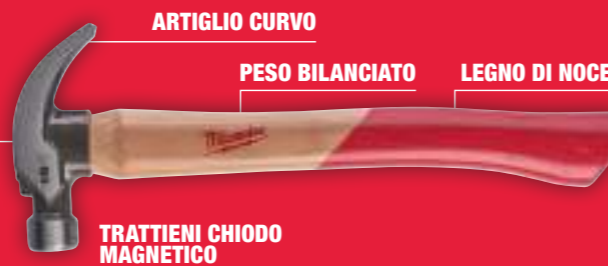

MARTELLI DA CARPENTIERE HICKORY

Descrizione	COD ART.	IVA INC.	IVA ESC.
Martello da carpentiere hickory 450g	4932478659	€ 24,28	€ 19,90
Martello da carpentiere hickory 570g	4932478660	€ 26,60	€ 21,80

SERRAGGIO

€ 52,22 IVA INC. € 42,80 IVA ESC.

COD ART. 4932464257

SET CHIAVI COMBinate MAX BITE - 7 PZ

- Apertura MAX-BITE
- Design arrotondato dell'impugnatura
- Serigrafia laser ripassata con inchiostro
- Misure contenute: 8, 10, 12, 13, 14, 15, 17 mm

€ 114,07 IVA INC. € 93,50 IVA ESC.

COD ART. 4932464993

SET CHIAVI COMBinate A CRICCHETTO MAX BITE - 7 PZ

- 144 denti contenuti nel cricchetto
- Angolo di ripresa del cricchetto di 2,5°
- Cricchetto con doppio nottolino
- Apertura MAX-BITE
- Misure contenute: 8, 10, 12, 13, 14, 15, 17 mm

€ 158,97 IVA INC. € 130,30 IVA ESC.

COD ART. 4932478557

SET CHIAVI COMBinate A CRICCHETTO MAX BITE A CRICCHETTO SNODATE MAX BITE - 7 PZ

- Apertura MAX-BITE
- Design arrotondato dell'impugnatura
- Testa snodata che ruota fino a 180°
- Misure contenute: 8, 10, 12, 13, 14, 15, 17 mm

€ 163,11 IVA INC. € 133,70 IVA ESC.

COD ART. 4932471864

SET METRICO DI CRICCHETTO E BUSSOLE DA 1/2"

- Bussole corte: 10, 11, 12, 13, 14, 15, 16, 17, 18, 19, 20, 21, 22, 23, 24 mm
- Bussole lunghe: 10, 11, 12, 13, 14, 15, 16, 17, 18, 19 mm
- Cricchetto da 1/2"
- Prolunga 76 mm
- Prolunga 127 mm

€ 133,35 IVA INC. € 109,30 IVA ESC.

COD ART. 4932464945

SET METRICO DI DA CRICCHETTO E BUSSOLE DA 3/8"

- Bussole corte: 6, 7, 8, 9, 10, 11, 12, 13, 14, 15, 16, 17, 18, 19 mm
- Bussole lunghe: 6, 7, 8, 9, 10, 11, 12, 13, 14, 15, 16, 17, 18, 19 mm
- Cricchetto da 3/8"
- Prolunga 76 mm / Prolunga 152 mm
- Adattatore universale

€ 93,94 IVA INC. € 77,00 IVA ESC.

COD ART. 4932464943

SET METRICO DI CRICCHETTO E BUSSOLE DA 1/4"

- Bussole corte: 5, 5.5, 6, 7, 8, 9, 10, 11, 12, 13, 14, 15 mm
- Bussole lunghe: 5, 5.5, 6, 7, 8, 9, 10, 11, 12, 13, 14, 15 mm
- Cricchetto da 1/4"
- Prolunga 76 mm / Prolunga 152 mm
- Adattatore universale

COD ART. 4932479096

SET DI BIT, CRICCHETTO E BUSSOLE DA 1/4" 38 PEZZI

- Cricchetto da 1/4"
- Impugnatura porta inserti da 1/4"
- Bussole standard: 5.5, 6, 7, 8, 9, 10, 11, 12, 13, 14 mm
- Prolunghe: 76, 152 mm
- Bit Shockwave: SL4.5 / SL5.5 / SL6.5 / PH1 / PH2 / PH3 / PZ1 / PZ2 / PZ3 / HEX 3 / HEX 4 / HEX 5 / HEX 6 / HEX 8 / T10 / T15 / T20 / T25 / T27 / T30 / T40
- Altro: Snodo, Adattatore da 1/4" Hex - Quadro, Adattatore da 1/4" Quadro - Hex