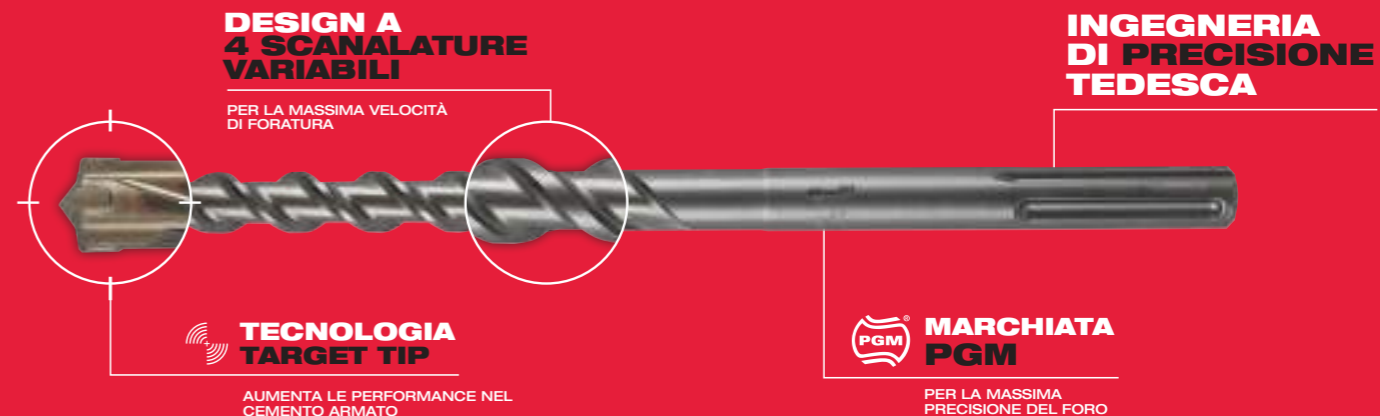

MX4 PUNTE SDS-MAX

Diametro (mm)	16	18	20	22	25	32	35
Lunghezza (mm)	540	540	520	520	520	570	570
Cod. art.	4932352757	4932352761	4932352765	4932352769	4932352775	4932352786	4932352790
IVA INC.	€ 59,29	€ 63,07	€ 63,07	€ 70,03	€ 76,98	€ 102,24	€ 112,85
IVA. ESC.	€ 48,60	€ 51,70	€ 51,70	€ 57,40	€ 63,10	€ 83,80	€ 92,50

NOVITÀ PUNTE TUNNEL MONOBLOCCO IN TCT

- Design a pezzo unico in acciaio
- Punta di centraggio a tre facce per la massima stabilità di foratura
- Design testa con tre ampie scanalature per la massima estrazione delle polveri
- UTILIZZABILE SU CALCESTRUZZO ARMATO